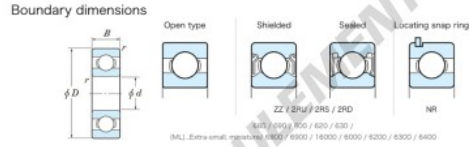

Roulement à bille simple rangée ML5008-JTEKT - ML5008-JTEKT

<https://www.123roulement.ch/roulement-palier/roulement-bille/simple-rangee/ml5008-jtekt>

Bearing No.	Boundary dimensions (mm)				Basic load ratings (kN)		Fatigue load limit (kN)	factor	Limiting speeds (min ⁻¹)
	d	D	B	r (mm)	Cr	Cor			
ML5008	5	8	2	0.08	0.27	0.09	2	15.7	59000 Grease lub.