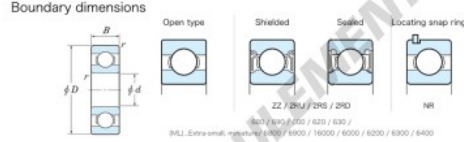

## Roulement à bille simple rangée 685-JTEKT - 685-JTEKT

<https://www.123roulement.ch/roulement-palier/roulement-bille/simple-rangee/685-jtekt>

Bearing No.	Boundary dimensions(mm)				Basic load ratings(kN)		Fatigue	factor	Limiting
	d	D	B	r(mm)	Cr	C0r	load (lim)(kN)	f0	speeds(min-1) Grease lub.
685	5	11	3	0.15	0.89	0.28	7	12.8	53000

## CARACTÉRISTIQUES PRODUIT

Marque	JTEKT
N° Ean13	3616060623829
Diam. intérieur	5 mm
Diam. extérieur	11 mm
Epaisseur	3 mm
Vitesse limite	53000 rpm
Charge dynamique	0.89 kN
Charge statique	0.28 kN
Conditionnement	1