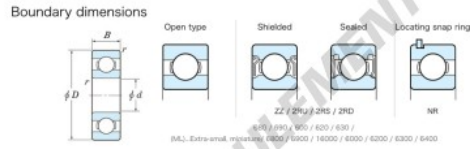

## Roulement à bille simple rangée 605-JTEKT - 605-JTEKT

<https://www.123roulement.ch/roulement-palier/roulement-bille/simple-rangee/605-jtekt>

Bearing No.	Boundary dimensions (mm)			Basic load ratings (kN)		Fatigue load limit (kN)	factor	Limiting speeds (min-1)	
	d	D	B	r (min)	Cr	Cor		Cu	Grease lub
605	5	14	5	0.2	1.65	0.49	0.01	12.3	50000

## CARACTÉRISTIQUES PRODUIT

Marque	JTEKT
N° Ean13	4549250300189
Diam. intérieur	5 mm
Diam. extérieur	14 mm
Epaisseur	5 mm
Vitesse limite	50000 rpm
Charge dynamique	1.65 kN
Charge statique	0.49 kN
Conditionnement	1