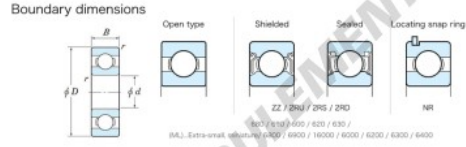

Roulement à bille simple rangée 635-JTEKT - 635-JTEKT

<https://www.123roulement.ch/roulement-palier/roulement-bille/simple-rangee/635-jtekt>

Bearing No.	Boundary dimensions (mm)				Basic load ratings (kN)		Fatigue load limit (kN)	factor	Limiting speeds (min-1)
	d	D	B	r (min)	Cr	C0r	C0r	f0	Grease lub.
635	5	19	6	0.3	2.9	0.89	0.04	12.3	35000

CARACTÉRISTIQUES PRODUIT

Marque	JTEKT
N° Ean13	3616060623867
Diam. intérieur	5 mm
Diam. extérieur	19 mm
Epaisseur	6 mm
Vitesse limite	35000 rpm
Charge dynamique	2.9 kN
Charge statique	0.89 kN
Conditionnement	1

contact@123roulement.ch

+33 359 36 04 90

CRT4 de Lesquin 60 Rue Du Haut De Sainghin 59273 Fretin FRANCE