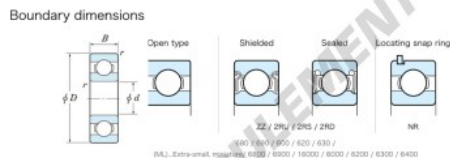

Roulement à bille simple rangée 626-JTEKT - 626-JTEKT

<https://www.123roulement.ch/roulement-palier/roulement-bille/simple-rangee/626-jtekt>

Bearing No.	Boundary dimensions (mm)				Basic load ratings (kN)		Fatigue load limit (kN)	factor	Limiting speeds (min⁻¹)
	d	D	B	r (min)	C_r	C_{0r}	C_u		
626	6	19	6	0.3	2.9	0.89	0.04	10	Grease lub. 35000

CARACTÉRISTIQUES PRODUIT

Marque	JTEKT
N° Ean13	4549250164743
Diam. intérieur	6 mm
Diam. extérieur	19 mm
Epaisseur	6 mm
Vitesse limite	35000 rpm
Charge dynamique	2.9 kN
Charge statique	0.89 kN
Conditionnement	1

contact@123roulement.ch

+33 359 36 04 90

CRT4 de Lesquin 60 Rue Du Haut De Sainghin 59273 Fretin FRANCE