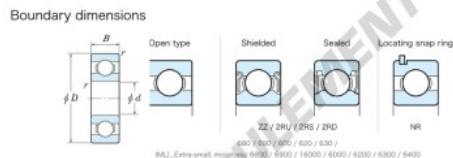

## Roulement à bille simple rangée 688-JTEKT - 688-JTEKT

<https://www.123roulement.ch/roulement-palier/roulement-bille/simple-rangee/688-jtekt>

Bearing No.	Boundary dimensions (mm)				Basic load ratings (kN)		Fatigue load limit (kN)	factor	Limiting speeds (min-1)
	d	D	B	r (min)	Cr	Cor	Cu	f0	Grease lub.
688	8	16	4	0.2	1.55	0.59	0.02	14	42000

## CARACTÉRISTIQUES PRODUIT

Marque	JTEKT
N° Ean13	3616060624055
Diam. intérieur	8 mm
Diam. extérieur	16 mm
Epaisseur	4 mm
Vitesse limite	42000 rpm
Charge dynamique	1.55 kN
Charge statique	0.59 kN
Conditionnement	1