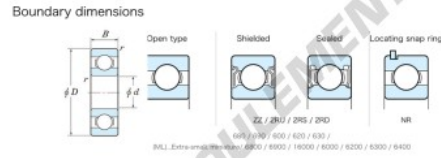

Roulement à bille simple rangée 628-JTEKT - 628-JTEKT

<https://www.123roulement.ch/roulement-palier/roulement-bille/simple-rangee/628-jtekt>

Bearing No.	Boundary dimensions (mm)				Basic load ratings (kN)		Fatigue load limit (kN)		Limiting speeds (min-1)
	d	D	B	r (min)	C_r	C_{0r}	C_u	f₀	
628	8	24	8	0.3	4.15	1.4	0.06	12.8	28000

CARACTÉRISTIQUES PRODUIT

Marque	JTEKT
N° Ean13	4549250300318
Diam. intérieur	8 mm
Diam. extérieur	24 mm
Epaisseur	8 mm
Vitesse limite	28000 rpm
Charge dynamique	4.15 kN
Charge statique	1.4 kN
Conditionnement	1

contact@123roulement.ch

+33 359 36 04 90

CRT4 de Lesquin 60 Rue Du Haut De Sainghin 59273 Fretin FRANCE