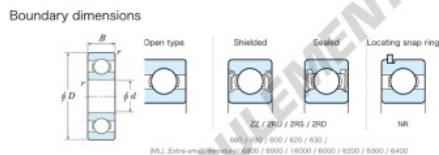

## Roulement à bille simple rangée 628-JTEKT - 628-JTEKT

<https://www.123roulement.ch/roulement-palier/roulement-bille/simple-rangee/628-jtekt>

Extra-small Standard open type

Bearing No.	Boundary dimensions (mm)				Basic load ratings (kN)		Fatigue load limit (kN)		Factor	Limiting speeds (min-1) Grease lub.
	d	D	B	r (min)	C <sub>r</sub>	C <sub>0r</sub>	C <sub>u</sub>	f <sub>0</sub>		
628	8	24	8	0.3	4.15	1.4	0.06	12.8	28000	

### CARACTÉRISTIQUES PRODUIT

Marque	JTEKT
N° Ean13	4549250300318
Diam. intérieur	8 mm
Diam. extérieur	24 mm
Épaisseur	8 mm
Vitesse limite	28000 rpm
Charge dynamique	4.15 kN
Charge statique	1.4 kN
Conditionnement	1