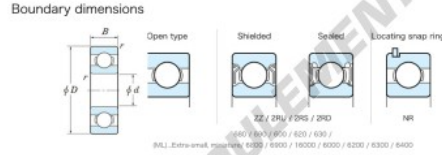

Roulement à bille simple rangée 629-JTEKT - 629-JTEKT

<https://www.123roulement.ch/roulement-palier/roulement-bille/simple-rangee/629-jtekt>

Extra-small Standard open type

Bearing No.	Boundary dimensions(mm)				Basic load ratings(kN)		Fatigue load limit(kN)		factor	Limiting speeds(min-1)
	d	D	B	r (min)	C ₂	C _{0r}	C _u	f ₀		
629	9	26	8	0.6	5.7	1.95	0.1	12.4	Grease lub.	27000

CARACTÉRISTIQUES PRODUIT

Marque	JTEKT
N° Ean13	4549250300349
Diam. intérieur	9 mm
Diam. extérieur	26 mm
Epaisseur	8 mm
Vitesse limite	27000 rpm
Charge dynamique	5.7 kN
Charge statique	1.95 kN
Conditionnement	1