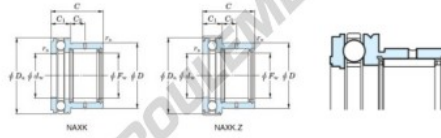

## Roulement à aiguilles NAXK40-JTEKT - NAXK40-JTEKT

<https://www.123roulement.ch/roulement-palier/roulement-aiguilles/aiguilles/naxk40-jtekt>

Boundary dimensions

Bearing No.	Boundary dimensions (mm)					Limiting speeds (min-1)	Basic load ratings (kN)				Matching inner ring No.
	$r_1$	$r_2$	$c$	$D_1$	$D_2$		$D_{lim}$	$P_{lim}$	$P_{lim}$	$T_{lim}$	
NAXK40	40	52	32	40	60	4500	23.8	47	28	62.9	JR35x40x20

### CARACTÉRISTIQUES PRODUIT

Marque	JTEKT
N° Ean13	3616060625625
Diam. intérieur	40 mm
Diam. extérieur	60 mm
Épaisseur	32 mm
Vitesse limite	4500 rpm
Charge dynamique	23.8 kN
Charge statique	47 kN
Conditionnement	1