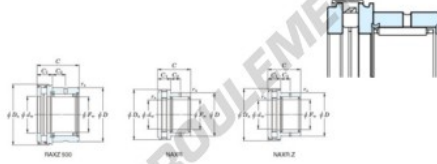

## Roulement à aiguilles NAXR15-JTEKT - NAXR15-JTEKT

<https://www.123roulement.ch/roulement-palier/roulement-aiguilles/aiguilles/naxr15-jtekt>

Boundary dimensions

Bearing No.	Boundary dimensions(mm)					Limiting speed(r/min)	Basic load ratings(kN)				Matching inner ring No.
	For	D	C	da	Ds		Radial Cr	Radial C0r	Thrust Ca	Radial C0a	
NAXR15	15	24	23	15	28	12000	9.7	12.6	12.1	28.3	JF12x15x16

### CARACTÉRISTIQUES PRODUIT

Marque	JTEKT
N° Ean13	3616060626141
Diam. intérieur	15 mm
Diam. extérieur	28 mm
Épaisseur	23 mm
Vitesse limite	12000 rpm
Charge dynamique	9.7 kN
Charge statique	12.6 kN
Conditionnement	1