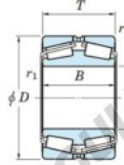

## Roulement conique 453-560-JTEKT - 453-560-JTEKT

<https://www.123roulement.ch/roulement-palier/roulement-rouleaux/conique/453-560-jtekt>

Boundary dimensions

TDI

Bearing No.	Boundary dimensions(mm)					Basic load ratings(kN)		Fatigue load limit(kN)	Limiting speeds(min-1)
	d	D	T	r1(min)	r1(max)	C <sub>r</sub>	C <sub>0r</sub>	C <sub>0r</sub> (grease lub.)	
453/560	560	920	280	7.5	7.5	-	15500	-	-

## CARACTÉRISTIQUES PRODUIT

Marque	JTEKT
N° Ean13	3616060628497
Diam. intérieur	560 mm
Diam. extérieur	920 mm
Epaisseur	280 mm
Charge statique	15500 kN
Conditionnement	1

[contact@123roulement.ch](mailto:contact@123roulement.ch)