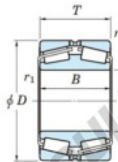

Roulement conique 452-600-JTEKT - 452-600-JTEKT

<https://www.123roulement.ch/roulement-palier/roulement-rouleaux/conique/452-600-jtekt>

Boundary dimensions

TDI

Bearing No.	Boundary dimensions(mm)						Basic load ratings(kN)		Fatigue load limit(kN)	Limiting speeds(min-1)
	d	D	T	r1(min)	r1(max)	Cr	C0r	Cu	Grease Lub.	
452/600	600	870	200	6	6	-	9510	-	-	