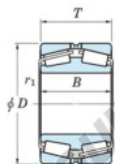

Roulement conique 452-670-JTEKT - 452-670-JTEKT

<https://www.123roulement.ch/roulement-palier/roulement-rouleaux/conique/452-670-jtekt>

Boundary dimensions

TDI

Bearing No.	Boundary dimensions(mm)					Basic load ratings(kN)		Fatigue load limit(kN)	Limiting speeds(min-1)
	d	D	T	r1(min)	r1(max)	Cr	CDr	Cu	Grease lub.
452/670	670	980	230	7.5	7.5	-	13800	-	-