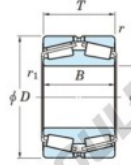

Roulement conique 453-670-JTEKT - 453-670-JTEKT

<https://www.123roulement.ch/roulement-palier/roulement-rouleaux/conique/453-670-jtekt>

Boundary dimensions

TDi

Bearing No.	Boundary dimensions(mm)						Basic load ratings(kN)		Fatigue load limit(kN)	Limiting speeds(min-1)
	d	D	T	r1(min)	r1(max)	Cr	C0r	Cu	Grease Lub.	
453/670	670	1090	336	7.5	7.5	-	22800	-	-	