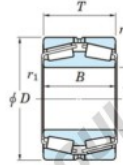

Roulement conique 452-750-JTEKT - 452-750-JTEKT

<https://www.123roulement.ch/roulement-palier/roulement-rouleaux/conique/452-750-jtekt>

Boundary dimensions

TDI

Bearing No.	Boundary dimensions(mm)					Basic load ratings(kN)		Fatigue load limit(kN)	Limiting speeds(min-1)
	d	D	T	r (min)	r1 (min)	Cr	C0r		
452/750	750	1090	250	7.5	7.5	-	16700	-	-