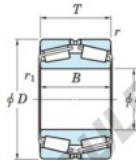

Roulement conique 453-800-JTEKT - 453-800-JTEKT

<https://www.123roulement.ch/roulement-palier/roulement-rouleaux/conique/453-800-jtekt>

Boundary dimensions

Bearing No.	Boundary dimensions(mm)						Basic load ratings(kN)		Fatigue load limit(kN)	Limiting speeds(min-1)
	d	D	T	r1(mm)	r2(mm)	Cr	C0r	Cur	Grease Lub.	
453/800	800	1280	375	9.5	9.5	-	27400	-	-	