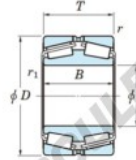

## Roulement conique 453-850-JTEKT - 453-850-JTEKT

<https://www.123roulement.ch/roulement-palier/roulement-rouleaux/conique/453-850-jtekt>

Boundary dimensions

TDI

Bearing No.	Boundary dimensions(mm)						Basic load ratings(kN)		Fatigue load limit(kN)	Limiting speeds(min-1)
	d	D	T	r1(mm)	r1(mm)	C <sub>r</sub>	C <sub>0P</sub>			
453/850	850	1380	400	12	12	-	29500	-	Grease Lub.	

## CARACTÉRISTIQUES PRODUIT

Marque	JTEKT
N° Ean13	3616060628633
Diam. intérieur	850 mm
Diam. extérieur	1360 mm
Épaisseur	400 mm
Charge statique	29500 kN
Conditionnement	1

[contact@123roulement.ch](mailto:contact@123roulement.ch)