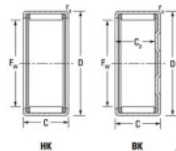

## Douille à aiguilles BK0609-JTEKT - BK0609-JTEKT

<https://www.123roulement.ch/roulement-palier/roulement-aiguilles/douille/bk0609-jtekt>

Boundary dimensions

Metric series with cage assembly

Bearing No.	Boundary dimensions(mm)					Basic load ratings(kN)		Fatigue load limit(kN)	Limiting speeds(min-1)	
	F <sub>o</sub>	D	C	C <sub>3</sub> (mm)	r <sub>s</sub> (mm)	C <sub>r</sub>	C <sub>0r</sub>		Grease lub.	Oil lub.
BK0609	6	10	9	7.4	0.4	3.14	2.85	0.29	22000	33000

## CARACTÉRISTIQUES PRODUIT

Marque	JTEKT
N° Ean13	3616060628756
Diam. intérieur	6 mm
Diam. extérieur	10 mm
Epaisseur	9 mm
Vitesse limite	22000 rpm
Charge dynamique	3.14 kN
Charge statique	2.85 kN
Conditionnement	1