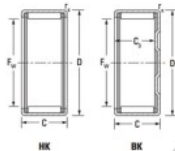

Douille à aiguilles BK0910-JTEKT - BK0910-JTEKT

<https://www.123roulement.ch/roulement-palier/roulement-aiguilles/douille/bk0910-jtekt>

Boundary dimensions

Metric series with cage assembly

Bearing No.	Boundary dimensions(mm)					Basic load ratings(kN)		Fatigue load limit(kN)	Limiting speeds(min-1)	
	Fw	D	C	C2(mm)	C3(mm)	Cr	Cor	Cu	Grease lub.	Oil lub.
BK0910	9	13	10	8,4	0,4	4,57	5,07	0,77	19000	30000

CARACTÉRISTIQUES PRODUIT

Marque	JTEKT
N° Ean13	3616060628824
Diam. intérieur	9 mm
Diam. extérieur	13 mm
Epaisseur	10 mm
Vitesse limite	19000 rpm
Charge dynamique	4.57 kN
Charge statique	5.07 kN
Conditionnement	1