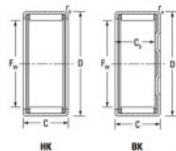

Douille à aiguilles HK2030-JTEKT - HK2030-JTEKT

<https://www.123roulement.ch/roulement-palier/roulement-aiguilles/douille/hk2030-jtekt>

Boundary dimensions

Metric series with cage assembly

Bearing No.	Boundary dimensions(mm)					Basic load ratings(kN)		Fatigue load limit(kN)	Limiting speeds(min-1)	
	Fw	D	C	c3(mm)	rs(mm)	Cr	C0r		Grease lub.	Oil lub.
HK2030	20	26	30	—	1	21.2	37.8	5.75	11000	16000

CARACTÉRISTIQUES PRODUIT

Marque	JTEKT
N° Ean13	3616060629210
Diam. intérieur	20 mm
Diam. extérieur	26 mm
Epaisseur	30 mm
Vitesse limite	11000 rpm
Charge dynamique	21.2 kN
Charge statique	37.8 kN
Conditionnement	1