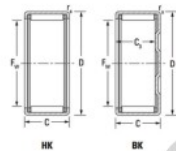

Douille à aiguilles BK2210-JTEKT - BK2210-JTEKT

<https://www.123roulement.ch/roulement-palier/roulement-aiguilles/douille/bk2210-jtekt>

Boundary dimensions

Metric series with cage assembly

Bearing No.	Boundary dimensions(mm)				Basic load ratings(kN)		Fatigue load limit(kN)	Limiting speeds(min-1)	
	d	D	B	C ₁ (mm)	C ₁₀	C ₀₁₀		C ₁₀₀₀₀ lab.	C ₁₀ lab.
BK2210	22	28	10	8.4	7.06	9.49	1.45	9600	15000

CARACTÉRISTIQUES PRODUIT

Marque	JTEKT
N° Ean13	3616060629227
Diam. intérieur	22 mm
Diam. extérieur	28 mm
Epaisseur	10 mm
Vitesse limite	9600 rpm
Charge dynamique	7.06 kN
Charge statique	9.49 kN
Conditionnement	1