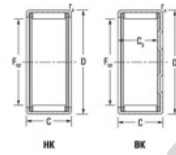

## Douille à aiguilles HK2210-JTEKT - HK2210-JTEKT

<https://www.123roulement.ch/roulement-palier/roulement-aiguilles/douille/hk2210-jtekt>

Boundary dimensions

Metric series with cage assembly

Bearing No.	Boundary dimensions(mm)				Basic load ratings(kN)		Fatigue load limit(kN)	Limiting speeds(min-1)		
	Fig.	D	d	C <sub>2</sub> (mm)	C <sub>10</sub>	C <sub>0</sub>		Grease lub.	Oil lub.	
HK2210	22	28	10	—	1	7.06	9.49	1.45	9600	15000

## CARACTÉRISTIQUES PRODUIT

Marque	JTEKT
N° Ean13	3616060629234
Diam. intérieur	22 mm
Diam. extérieur	28 mm
Epaisseur	10 mm
Vitesse limite	9600 rpm
Charge dynamique	7.06 kN
Charge statique	9.49 kN
Conditionnement	1