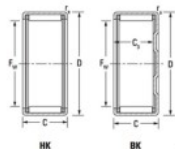

Douille à aiguilles BK2220-JTEKT - BK2220-JTEKT

<https://www.123roulement.ch/roulement-palier/roulement-aiguilles/douille/bk2220-jtekt>

Boundary dimensions

Metric series with cage assembly

Bearing No.	Boundary dimensions(mm)					Basic load ratings(kN)		Fatigue load limit(kN)	Limiting speeds(min-1)	
	Fw	D	C	C3(min)	rs(min)	Cr	CDr		Grease lub.	Oil lub.
BK2220	22	28	20	17.3	1	15.3	25.5	4	9600	15000

CARACTÉRISTIQUES PRODUIT

Marque	JTEKT
N° Ean13	3616060629289
Diam. intérieur	22 mm
Diam. extérieur	28 mm
Epaisseur	20 mm
Vitesse limite	9600 rpm
Charge dynamique	15.3 kN
Charge statique	25.5 kN
Conditionnement	-
Norme	-