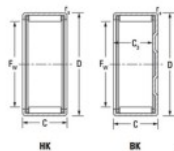

Douille à aiguilles HK2820-JTEKT - HK2820-JTEKT

<https://www.123roulement.ch/roulement-palier/roulement-aiguilles/douille/hk2820-jtekt>

Boundary dimensions

Metric series with cage assembly

Bearing No.	Boundary dimensions(mm)					Basic load ratings(kN)		Fatigue load	Limiting speeds(min-1)	
	Fw	D	C	C3(mm)	rs(mm)	C0	C0r	lim(kN)	Grease Lub.	Oil Lub.
HK2820	28	35	20	—	1	20.9	35.3	5.6	7500	12000

CARACTÉRISTIQUES PRODUIT

Marque	JTEKT
N° Ean13	3616060629432
Diam. intérieur	28 mm
Diam. extérieur	35 mm
Epaisseur	20 mm
Vitesse limite	7500 rpm
Charge dynamique	20.9 kN
Charge statique	35.3 kN
Conditionnement	1