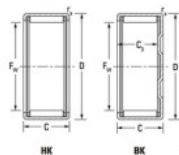

Douille à aiguilles HK4520-JTEKT - HK4520-JTEKT

<https://www.123roulement.ch/roulement-palier/roulement-aiguilles/douille/hk4520-jtekt>

Boundary dimensions

Metric series with cage assembly

Bearing No.	Boundary dimensions(mm)					Basic load ratings(kN)		Fatigue load limit(kN)	Limiting speeds(min-1)	
	F _w	D	C	C ₃ (min)	r _s (mm)	C _r	C _{0r}		Grease lub.	Oil lub.
HK4520	45	52	20	—	1	27.2	58.2	8.8	4600	7000

CARACTÉRISTIQUES PRODUIT

Marque	JTEKT
N° Ean13	3616060629647
Diam. intérieur	45 mm
Diam. extérieur	52 mm
Epaisseur	20 mm
Vitesse limite	4600 rpm
Charge dynamique	27.2 kN
Charge statique	58.2 kN
Conditionnement	1