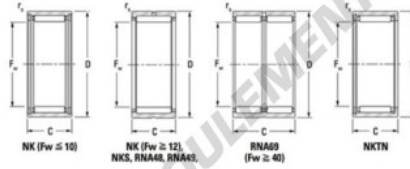

## Roulement à aiguilles NK1420-JTEKT - NK1420-JTEKT

<https://www.123roulement.ch/roulement-palier/roulement-aiguilles/aiguilles/nk1420-jtekt>

Metric series, caged, without inner ring

Bearing No.	Boundary dimensions (mm)				Basic load ratings (kN)		Fatigue load limit (kN)		Limiting speeds (min. 1)	
	Fw	D	C	rs/min	Cr	C0r	Cu	C0u	Grease Lb.	Oil Lb.
NK14/20	14	22	20	0.3	14.7	18.4	2.9	16000	24000	

### CARACTÉRISTIQUES PRODUIT

Marque	JTEKT
N° Ean13	3616060631220
Diam. intérieur	14 mm
Diam. extérieur	22 mm
Épaisseur	20 mm
Vitesse limite	16000 rpm
Charge dynamique	14.7 kN
Charge statique	18.4 kN
Conditionnement	1