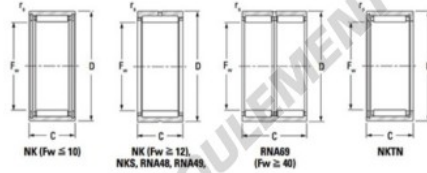

Roulement à aiguilles NK1616-JTEKT - NK1616-JTEKT

<https://www.123roulement.ch/roulement-palier/roulement-aiguilles/aiguilles/nk1616-jtekt>

Metric series, caged, without inner ring

Bearing No.	Boundary dimensions (mm)			Basic load ratings (kN)		Fatigue load limit (kN)	Limiting speeds (min ⁻¹)		
	Fw	D	C	C ₁₀	C ₉₀	C ₁₀	Grease lub.	Oil lub.	
NK16/16	16	24	16	0.3	15.4	20.2	2.5	18000	28000

CARACTÉRISTIQUES PRODUIT

Marque	JTEKT
N° Ean13	3616060631251
Diam. intérieur	16 mm
Diam. extérieur	24 mm
Épaisseur	16 mm
Vitesse limite	18000 rpm
Charge dynamique	15.4 kN
Charge statique	20.2 kN
Conditionnement	1