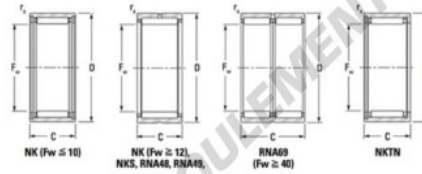

## Roulement à aiguilles NK1620-JTEKT - NK1620-JTEKT

<https://www.123roulement.ch/roulement-palier/roulement-aiguilles/aiguilles/nk1620-jtekt>

Metric series, caged, without inner ring

Bearing No.	Boundary dimensions (mm)			Basic load ratings (kN)		Fatigue load limit (kN)	Limiting speeds (min <sup>-1</sup> )	
	F <sub>w</sub>	D	C	C <sub>r</sub>	C <sub>0r</sub>	C <sub>u</sub>	Grease lub.	Oil lub.
NK16/20	16	24	20	16.1	21.3	3.2	18000	28000

### CARACTÉRISTIQUES PRODUIT

Marque	JTEKT
N° Ean13	3616060631268
Diam. intérieur	16 mm
Diam. extérieur	24 mm
Épaisseur	20 mm
Vitesse limite	18000 rpm
Charge dynamique	16.1 kN
Charge statique	21.3 kN
Conditionnement	1