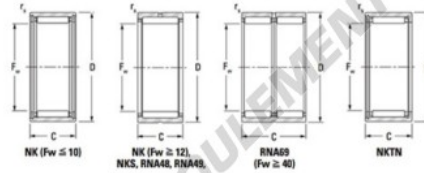

## Roulement à aiguilles NK2220-JTEKT - NK2220-JTEKT

<https://www.123roulement.ch/roulement-palier/roulement-aiguilles/aiguilles/nk2220-jtekt>

Metric series, caged, without inner ring

Bearing No.	Boundary dimensions (mm)			Basic load ratings (kN)		Fatigue load limit (kN)	Limiting speeds (min <sup>-1</sup> )		
	Fw	D	C	C <sub>10</sub>	C <sub>010</sub>	C <sub>10</sub>	Grease lub.	Oil lub.	
NK22/20	22	30	20	0.3	18	27	4.3	13000	20000

### CARACTÉRISTIQUES PRODUIT

Marque	JTEKT
N° Ean13	3616060631428
Diam. intérieur	22 mm
Diam. extérieur	30 mm
Épaisseur	20 mm
Vitesse limite	13000 rpm
Charge dynamique	18 kN
Charge statique	27 kN
Conditionnement	1