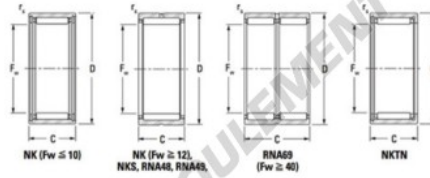

Roulement à aiguilles NK2620-JTEKT - NK2620-JTEKT

<https://www.123roulement.ch/roulement-palier/roulement-aiguilles/aiguilles/nk2620-jtekt>

Metric series, caged, without inner ring

Bearing No.	Boundary dimensions (mm)			Basic load ratings (kN)		Fatigue load limit (kN)	Limiting speeds (min ⁻¹)		
	Fw	D	C	C _r	C _{0r}	C _d	Grease lub.	Oil lub.	
NK26/20	26	34	20	0.3	19.7	32	5.05	11000	17000

CARACTÉRISTIQUES PRODUIT

Marque	JTEKT
N° Ean13	3616060631527
Diam. intérieur	26 mm
Diam. extérieur	34 mm
Epaisseur	20 mm
Vitesse limite	11000 rpm
Charge dynamique	19.7 kN
Charge statique	32 kN
Conditionnement	1