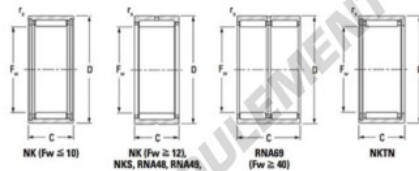

Roulement à aiguilles NK2920-JTEKT - NK2920-JTEKT

<https://www.123roulement.ch/roulement-palier/roulement-aiguilles/aiguilles/nk2920-jtekt>

Metric series, caged, without inner ring

Bearing No.	Boundary dimensions (mm)			Basic load ratings (kN)		Fatigue load limit (kN)	Limiting speeds (min ⁻¹)	
	F _w	D	C	C ₁₀	C ₀₁₀	C ₉₀	C _{ref}	C _{lim}
NK29/20	29	38	20	23,4	36,4	5,8	9800	15000

CARACTÉRISTIQUES PRODUIT

Marque	JTEKT
N° Ean13	3616060631572
Diam. intérieur	29 mm
Diam. extérieur	38 mm
Épaisseur	20 mm
Vitesse limite	9800 rpm
Charge dynamique	23.4 kN
Charge statique	36.4 kN
Conditionnement	1