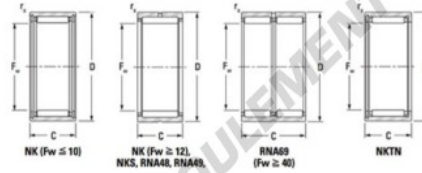

Roulement à aiguilles NK3220-JTEKT - NK3220-JTEKT

<https://www.123roulement.ch/roulement-palier/roulement-aiguilles/aiguilles/nk3220-jtekt>

Metric series, caged, without inner ring

Bearing No.	Boundary dimensions (mm)			Basic load ratings (kN)		Fatigue load limit (kN)	Limiting speeds (min ⁻¹)		
	Fw	D	C	C ₀	C	lim	Grease lub.	Oil lub.	
NK32/20	32	42	20	0.3	24.8	40.4	6,45	8800	14000

CARACTÉRISTIQUES PRODUIT

Marque	JTEKT
N° Ean13	3616060631626
Diam. intérieur	32 mm
Diam. extérieur	42 mm
Épaisseur	20 mm
Vitesse limite	8800 rpm
Charge dynamique	24.8 kN
Charge statique	40.4 kN
Conditionnement	1