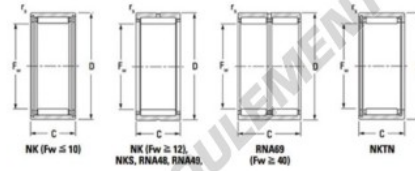

## Roulement à aiguilles NK3820-JTEKT - NK3820-JTEKT

<https://www.123roulement.ch/roulement-palier/roulement-aiguilles/aiguilles/nk3820-jtekt>

Metric series, caged, without inner ring

Bearing No.	Boundary dimensions (mm)				Basic load ratings (kN)		Fatigue load limit (kN)	Limiting speeds (min-1)	
	Fw	D	d	C	C <sub>0</sub>	C <sub>0r</sub>	C <sub>0t</sub>	Grease Lub.	Oil Lub.
NK38/20	38	48	20	0.3	21.7	40.9	6.4	7300	11000

### CARACTÉRISTIQUES PRODUIT

Marque	JTEKT
N° Ean13	3616060631763
Diam. intérieur	38 mm
Diam. extérieur	48 mm
Épaisseur	20 mm
Vitesse limite	7300 rpm
Charge dynamique	21.7 kN
Charge statique	40.9 kN
Conditionnement	1