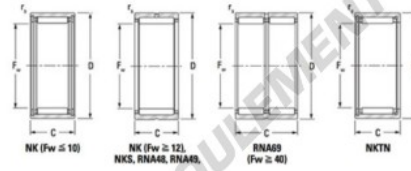

Roulement à aiguilles NK3830-JTEKT - NK3830-JTEKT

<https://www.123roulement.ch/roulement-palier/roulement-aiguilles/aiguilles/nk3830-jtekt>

Metric series, caged, without inner ring

Bearing No.	Boundary dimensions (mm)				Basic load ratings (kN)		Fatigue load limit (kN)		Limiting speeds (min-1)	
	Fw	D	C	rs/min	Cr	Cor	Cu	Grease lub.	Oil lub.	
NK38/30	38	48	30	0.3	31.9	67	10.4	7300	11000	

CARACTÉRISTIQUES PRODUIT

Marque	JTEKT
N° Ean13	3616060631770
Diam. intérieur	38 mm
Diam. extérieur	48 mm
Épaisseur	30 mm
Vitesse limite	7300 rpm
Charge dynamique	31.9 kN
Charge statique	67 kN
Conditionnement	1