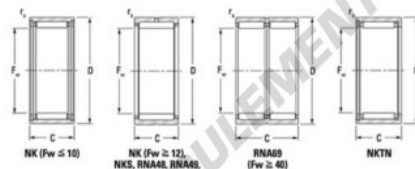

## Roulement à aiguilles NK4220-JTEKT - NK4220-JTEKT

<https://www.123roulement.ch/roulement-palier/roulement-aiguilles/aiguilles/nk4220-jtekt>

Metric series, caged, without inner ring

Bearing No.	Boundary dimensions (mm)				Basic load ratings (kN)		Fatigue load limit (kN)		Limiting speeds (min <sup>-1</sup> )	
	Fw	D	C	ts (mm)	C <sub>r</sub>	C <sub>0r</sub>	C <sub>0</sub>	C <sub>0</sub>	Cr	Cr
NK42/20	42	52	20	0.3	28.3	52.4	8.35	6600	10000	

### CARACTÉRISTIQUES PRODUIT

Marque	JTEKT
N° Ean13	3616060631824
Diam. intérieur	42 mm
Diam. intérieur	1.654" inch
Diam. extérieur	52 mm
Diam. extérieur	2.047" inch
Epaisseur	20 mm
Epaisseur	0.787" inch
Vitesse limite	6600 rpm
Charge dynamique	28.3 kN
Charge statique	52.4 kN
Conditionnement	1