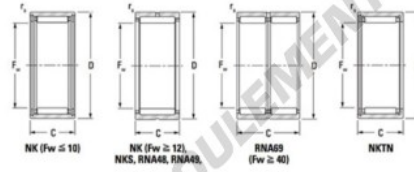

Roulement à aiguilles NK4330-JTEKT - NK4330-JTEKT

<https://www.123roulement.ch/roulement-palier/roulement-aiguilles/aiguilles/nk4330-jtekt>

Metric series, caged, without inner ring

Bearing No.	Boundary dimensions (mm)				Basic load ratings (kN)		Fatigue load limit (kN)	Limiting speeds (min-1)	
	Fw	D	C	r _s	C ₀	C	C ₀	Grease lub.	Oil lub.
NK43/30	43	53	30	0.3	41.6	86.6	13.4	6400	9900

CARACTÉRISTIQUES PRODUIT

Marque	JTEKT
N° Ean13	3616060631862
Diam. intérieur	43 mm
Diam. extérieur	53 mm
Épaisseur	30 mm
Vitesse limite	6400 rpm
Charge dynamique	41.6 kN
Charge statique	86.6 kN
Conditionnement	1