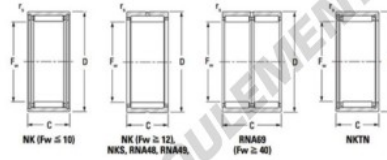

## Roulement à aiguilles NK6835-JTEKT - NK6835-JTEKT

<https://www.123roulement.ch/roulement-palier/roulement-aiguilles/aiguilles/nk6835-jtekt>

Metric series, caged, without inner ring

Bearing No.	Boundary dimensions (mm)				Basic load ratings (kN)		Fatigue load limit (kN)	Limiting speeds (min <sup>-1</sup> )	
	F <sub>w</sub>	D	C	r <sub>s</sub> (mm)	C <sub>r</sub>	C <sub>0r</sub>	C <sub>u</sub>	Grease lub.	Oil lub.
NK68/35	68	82	35	0,6	66,2	149	23,2	4000	6200

### CARACTÉRISTIQUES PRODUIT

Marque	JTEKT
N° Ean13	3616060632081
Diam. intérieur	68 mm
Diam. intérieur	2.677" inch
Diam. extérieur	82 mm
Diam. extérieur	3.228" inch
Epaisseur	35 mm
Epaisseur	1.378" inch
Vitesse limite	4000 rpm
Charge dynamique	66.2 kN
Charge statique	149 kN
Conditionnement	1