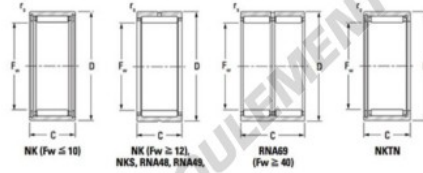

Roulement à aiguilles NK7025-JTEKT - NK7025-JTEKT

<https://www.123roulement.ch/roulement-palier/roulement-aiguilles/aiguilles/nk7025-jtekt>

Metric series, caged, without taper ring

Bearing No.	Boundary dimensions (mm)				Basic load ratings (kN)		Fatigue load limit (kN)	Limiting speeds (min ⁻¹)	
	Fw	D	C	rs (mm)	CR	CR*	CR	CR (min)	CR (max)
NK70/25	70	85	25	0.6	43.6	87.9	16.6	3900	6000

CARACTÉRISTIQUES PRODUIT

Marque	JTEKT
N° Ean13	3616060632104
Diam. intérieur	70 mm
Diam. extérieur	85 mm
Épaisseur	25 mm
Vitesse limite	3900 rpm
Charge dynamique	43.6 kN
Charge statique	87.9 kN
Conditionnement	1