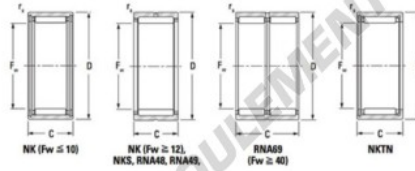

Roulement à aiguilles NK8535-JTEKT - NK8535-JTEKT

<https://www.123roulement.ch/roulement-palier/roulement-aiguilles/aiguilles/nk8535-jtekt>

Metric series, caged, without inner ring

Bearing No.	Boundary dimensions (mm)				Basic load ratings (kN)		Fatigue load limit (kN)		Limiting speeds (min. 1)	
	Fw	D	d	C	Cr	Cor	Cu	Grease lub.	Oil lub.	
NK85/35	85	105	35	1	108	214	34,7	3300	5000	

CARACTÉRISTIQUES PRODUIT

Marque	JTEKT
N° Ean13	3616060632234
Diam. intérieur	85 mm
Diam. extérieur	105 mm
Épaisseur	35 mm
Vitesse limite	3300 rpm
Charge dynamique	108 kN
Charge statique	214 kN
Conditionnement	1