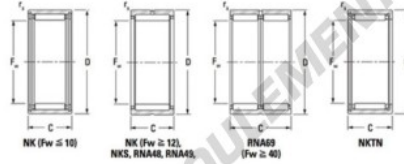

Roulement à aiguilles NK9536-JTEKT - NK9536-JTEKT

<https://www.123roulement.ch/roulement-palier/roulement-aiguilles/aiguilles/nk9536-jtekt>

Metric series, caged, without inner ring

Bearing No.	Boundary dimensions (mm)				Basic load ratings (kN)		Fatigue load limit (kN)		Limiting speeds (min ⁻¹)	
	Fw	D	D _e	r _s (mm)	C _r	C _{0r}	C _u	Grease lub.	Oil lub.	
NK95/36	95	115	36	1	114	238	37.3	2900	4500	

CARACTÉRISTIQUES PRODUIT

Marque	JTEKT
N° Ean13	3616060632272
Diam. intérieur	95 mm
Diam. extérieur	115 mm
Épaisseur	36 mm
Vitesse limite	2900 rpm
Charge dynamique	114 kN
Charge statique	238 kN
Conditionnement	1