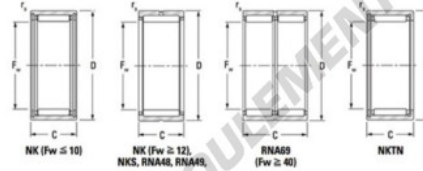

Roulement à aiguilles NK10026-JTEKT - NK10026-JTEKT

<https://www.123roulement.ch/roulement-palier/roulement-aiguilles/aiguilles/nk10026-jtekt>

Metric series, caged, without inner ring

Bearing No.	Boundary dimensions (mm)				Basic load ratings (kN)		Fatigue load limit (kN)		Limiting speeds (min-1)	
	F_w	D	C	r_s (mm)	C_0	C_{10}	C_{10}	C_{10}	Grease lub.	Oil lub.
NK100/26	100	120	26	1	83.6	163	25.8	2800	4200	

CARACTÉRISTIQUES PRODUIT

Marque	JTEKT
N° Ean13	3616060632289
Diam. intérieur	100 mm
Diam. intérieur	3.937" inch
Diam. extérieur	120 mm
Diam. extérieur	4.724" inch
Epaisseur	26 mm
Epaisseur	1.024" inch
Vitesse limite	2800 rpm
Charge dynamique	83.6 kN
Charge statique	163 kN
Conditionnement	1