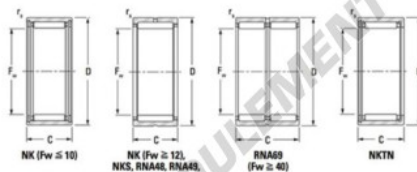

Roulement à aiguilles RNA4822-JTEKT - RNA4822-JTEKT

<https://www.123roulement.ch/roulement-palier/roulement-aiguilles/aiguilles/rna4822-jtekt>

Metric series, caged, without inner ring

Bearing No.	Boundary dimensions (mm)				Basic load ratings (kN)		Fatigue load limit (kN)		Limiting speeds (min ⁻¹)	
	Fw	d	C	H	Cr	Cor	C10	C90	Grease lub.	Oil lub.
RNA4822	120	140	30	1	90,3	230	33,7	2300	3500	

CARACTÉRISTIQUES PRODUIT

Marque	JTEKT
N° Ean13	3616060632340
Diam. intérieur	120 mm
Diam. extérieur	140 mm
Épaisseur	30 mm
Vitesse limite	2300 rpm
Charge dynamique	90.3 kN
Charge statique	230 kN
Conditionnement	1