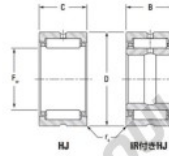

Roulement à aiguilles HJ-162416-12-JTEKT - HJ-162416-12-JTEKT

<https://www.123roulement.ch/roulement-palier/roulement-aiguilles/aiguilles/hj-162416-12-jtekt>

Boundary dimensions

Tableau 1

Bearing No.	Boundary dimensions(mm)				Used with inner ring No.	Basic load ratings(kN)		Fatigue load limit(kN)		Limiting speeds(r/min)	
	Fw	D	C	B		C ₀	C	C ₀	C ₀	C ₀	
HJ-162416	25.4	38.1	25.4	1.02	R-121616	33.6	47.2	7.4	12000	18000	

CARACTÉRISTIQUES PRODUIT

Marque	JTEKT
N° Ean13	3616060632487
Diam. intérieur	25.4 mm
Diam. extérieur	38.1 mm
Épaisseur	25.4 mm
Vitesse limite	12000 rpm
Charge dynamique	33.6 kN
Charge statique	47.2 kN
Conditionnement	1