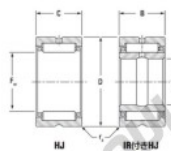

Roulement à aiguilles HJ-283720-22-JTEKT - HJ-283720-22-JTEKT

<https://www.123roulement.ch/roulement-palier/roulement-aiguilles/aiguilles/hj-283720-22-jtekt>

Boundary dimensions

Bearing No.	Boundary dimensions(mm)				Used with inner ring No.	Basic load ratings(kN)	Fatigue load limit(kN)	Limiting speeds(min-1)	
	F_w	D	C	B				Cr	Co
HJ-283720-22	44.45	58.738	31.75	1.52	R-222820	61.8	106	16.6	6400 9900

CARACTÉRISTIQUES PRODUIT

Marque	JTEKT
N° Ean13	3616060632661
Diam. intérieur	44.45 mm
Diam. extérieur	58.738 mm
Epaisseur	31.75 mm
Vitesse limite	6400 rpm
Charge dynamique	61.8 kN
Charge statique	106 kN
Conditionnement	1