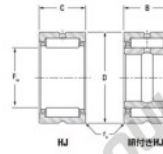

Roulement à aiguilles HJ-303920-JTEKT - HJ-303920-JTEKT

<https://www.123roulement.ch/roulement-palier/roulement-aiguilles/aiguilles/hj-303920-jtekt>

Boundary dimensions

Bearing No.	Boundary dimensions(mm)				Used with	Basic load ratings(kN)		Fatigue	Limiting	
	F _o	D	C	Height	No.	C _r	C _{0r}	load lim(kN)	speeds(min-1)	DELTA
HJ-303920	47.625	61.913	31.75	1.52	R-253020	65.4	117	18.1	6000	9200

CARACTÉRISTIQUES PRODUIT

Marque	JTEKT
N° Ean13	3616060632692
Diam. intérieur	47.625 mm
Diam. extérieur	61.913 mm
Epaisseur	31.75 mm
Vitesse limite	6000 rpm
Charge dynamique	65.4 kN
Charge statique	117 kN
Conditionnement	1