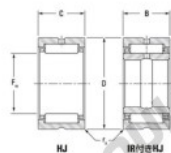

Roulement à aiguilles HJ-445624-JTEKT - HJ-445624-JTEKT

<https://www.123roulement.ch/roulement-palier/roulement-aiguilles/aiguilles/hj-445624-jtekt>

Boundary dimensions

Bearing No.	Boundary dimensions(mm)				Used with inner ring No.	Basic load ratings(kN)		Fatigue load limit(kN)	Limiting speeds(rpm)	
	F _i	D	C	B		C ₀	C		C ₀	CR
HJ-445624	69.85	88.9	38.1	2.03	IR-364424	101	203	31.9	4000	6200

CARACTÉRISTIQUES PRODUIT

Marque	JTEKT
N° Ean13	3616060634887
Diam. intérieur	69.85 mm
Diam. extérieur	88.9 mm
Épaisseur	38.1 mm
Vitesse limite	4000 rpm
Charge dynamique	101 kN
Charge statique	203 kN
Conditionnement	1