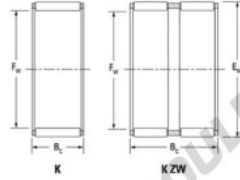

## Cage à aiguilles K14-18-15-JTEKT - K14-18-15-JTEKT

<https://www.123roulement.ch/roulement-palier/roulement-aiguilles/cage/k14-18-15-jtekt>

Boundary dimensions

Radial needle roller and cage assemblies

Bearing No.	Boundary dimensions (mm)			Basic load ratings (kN)		Fatigue load (kN)	Limiting speeds (min-1)	
	Fw	Ex	Bw	Cr	Cor	C <sub>10</sub>	Grease lub.	Oil lub.
K14X18X15	14	18	15	10.5	13.8	2.15	19000	29000

## CARACTÉRISTIQUES PRODUIT

Marque	JTEKT
N° Ean13	3616060633316
Diam. intérieur	14 mm
Diam. extérieur	18 mm
Epaisseur	15 mm
Vitesse limite	19000 rpm
Charge dynamique	10.5 kN
Charge statique	13.8 kN
Conditionnement	1