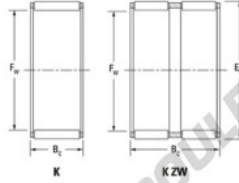

## Cage à aiguilles K15-21-21-H-JTEKT - K15-21-21-H-JTEKT

<https://www.123roulement.ch/roulement-palier/roulement-aiguilles/cage/k15-21-21-h-jtekt>

Boundary dimensions

Radial needle roller and cage assemblies

Bearing No.	Boundary dimensions(mm)			Basic load ratings(kN)		Fatigue load limit(kN)	Limiting speeds(min-1)	
	Fw	Ew	Bc	Ci	C0i	Cu	Grease lub.	Oil lub.
K15X21X21H	15	21	21	18	21.7	3.4	14000	21000

## CARACTÉRISTIQUES PRODUIT

Marque	JTEKT
N° Ean13	3616060633477
Diam. intérieur	15 mm
Diam. extérieur	21 mm
Epaisseur	21 mm
Vitesse limite	14000 rpm
Charge dynamique	18 kN
Charge statique	21.7 kN
Conditionnement	1