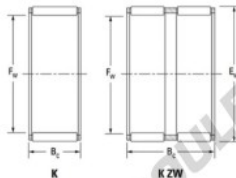

Cage à aiguilles K20-24-14-JTEKT - K20-24-14-JTEKT

<https://www.123roulement.ch/roulement-palier/roulement-aiguilles/cage/k20-24-14-jtekt>

Boundary dimensions

Radial needle roller and cage assemblies

Bearing No.	Boundary dimensions(mm)			Basic load ratings(kN)		Fatigue load limit(kN)	Limiting speeds(min.1)	
	Fw	Fe	Bc	Cr	Cor		Grease lub.	Oil lub.
K20X24X14	20	24	14	12.4	18.9	2.85	14000	22000

CARACTÉRISTIQUES PRODUIT

Marque	JTEKT
N° Ean13	3616060633828
Diam. intérieur	20 mm
Diam. extérieur	24 mm
Epaisseur	14 mm
Vitesse limite	14000 rpm
Charge dynamique	12.4 kN
Charge statique	18.9 kN
Conditionnement	1