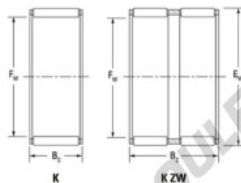

Cage à aiguilles K22-30-15-H-JTEKT - K22-30-15-H-JTEKT

<https://www.123roulement.ch/roulement-palier/roulement-aiguilles/cage/k22-30-15-h-jtekt>

Boundary dimensions

Radial needle roller and cage assemblies

Bearing No.	Boundary dimensions(mm)			Basic load ratings(kN)		Fatigue load limit(kN)	Limiting speed(min-1)	
	Fw	Ew	Bc	Cr	Ctr	Cu	Cage lub.	Oil lub.
K22X30X15H	22	30	15	19.7	22.3	3.45	14000	21000

CARACTÉRISTIQUES PRODUIT

Marque	JTEKT
N° Ean13	3616060633996
Diam. intérieur	22 mm
Diam. extérieur	30 mm
Epaisseur	15 mm
Vitesse limite	14000 rpm
Charge dynamique	19.7 kN
Charge statique	22.3 kN
Conditionnement	1

contact@123roulement.ch